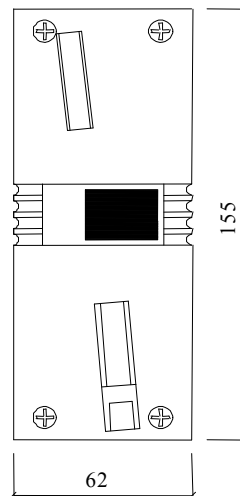

Muntautomaat

Omschrijving

Een elektronische muntautomaat geschikt voor muntgeld en de Thole parkeermunt. Indien gewenst kan de automaat ingesteld worden op een speciale munt, die of bij het systeem geleverd, of reeds bij de opdrachtgever in gebruik is.

De automaat kan worden ingebouwd in de zuilen 300 x 1.200 en 300 x 2.000 waar de munten opgevangen worden in een afsluitbare geldzak. De muntautomaat bestaat uit de muntproever en een voedingsunit type G55.0295.

Het gewenste tarief kan zonder verdere programmatuur of randapparatuur met dipswitches vrij worden ingesteld. Optioneel kan de muntautomaat voorzien worden van een display. De automaat geeft geen geld retour.

Geaccepteerde munten zijn:

- € 0,10
- € 0,20
- € 0,50
- € 1,00
- € 2,00
- Thole parkeermunt
- Klant gebonden munt

De gekozen munten zijn elk aan of uit te zetten door middel van dipswitches.